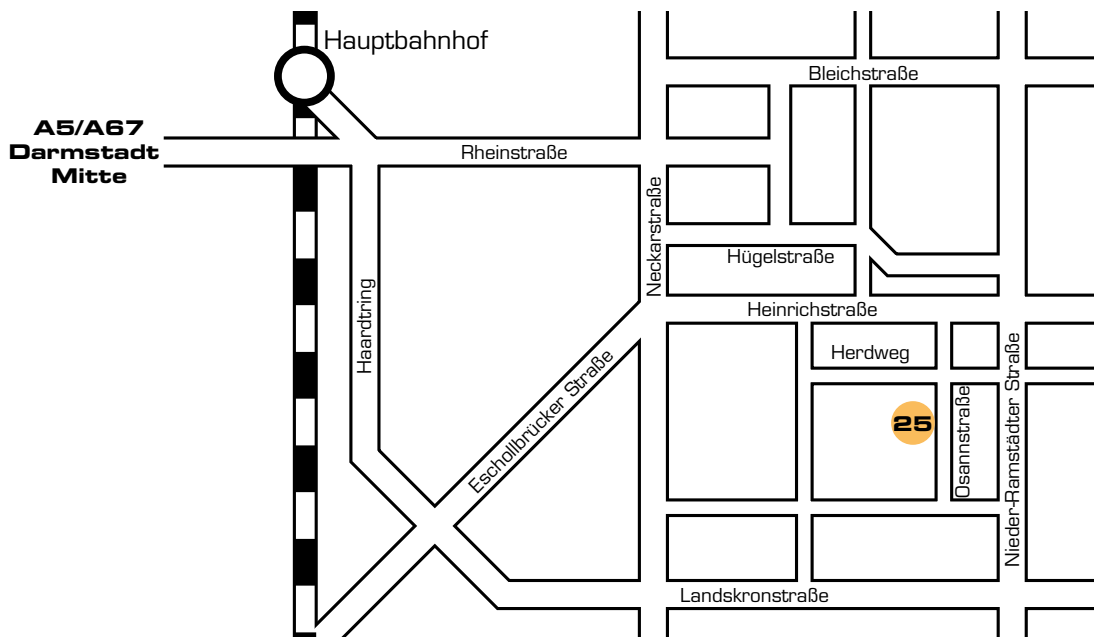

Wegbeschreibung

Sie fahren von der A5 oder A67 kommend am Darmstädter Kreuz Richtung Darmstadt Innenstadt. Folgen Sie der Rheinstraße ca. 3 Kilometer an den beiden Maritim-Hotels vorbei in Richtung Stadtzentrum. Im City-Tunnel die Ausfahrt nach links, Richtung Aschaffenburg wählen und auf der Hugelstrae die mittlere Fahrspur wahlen. An der Ampelkreuzung dem Straenverlauf geradeaus auf die Nieder-Ramstadter Strae folgen, bis zur nachsten groen Ampelkreuzung. Die Nieder-Ramstadter Strae fuhrt jetzt rechts hoch Richtung Stadion. uber die Heinrichstrae zur nachsten Ampelkreuzung (Herdweg), hier rechts abbiegen, die zweite Strae links in die Osannstrae. uber die Hobrechtstrae, danach das 3. Haus auf der rechten Seite.